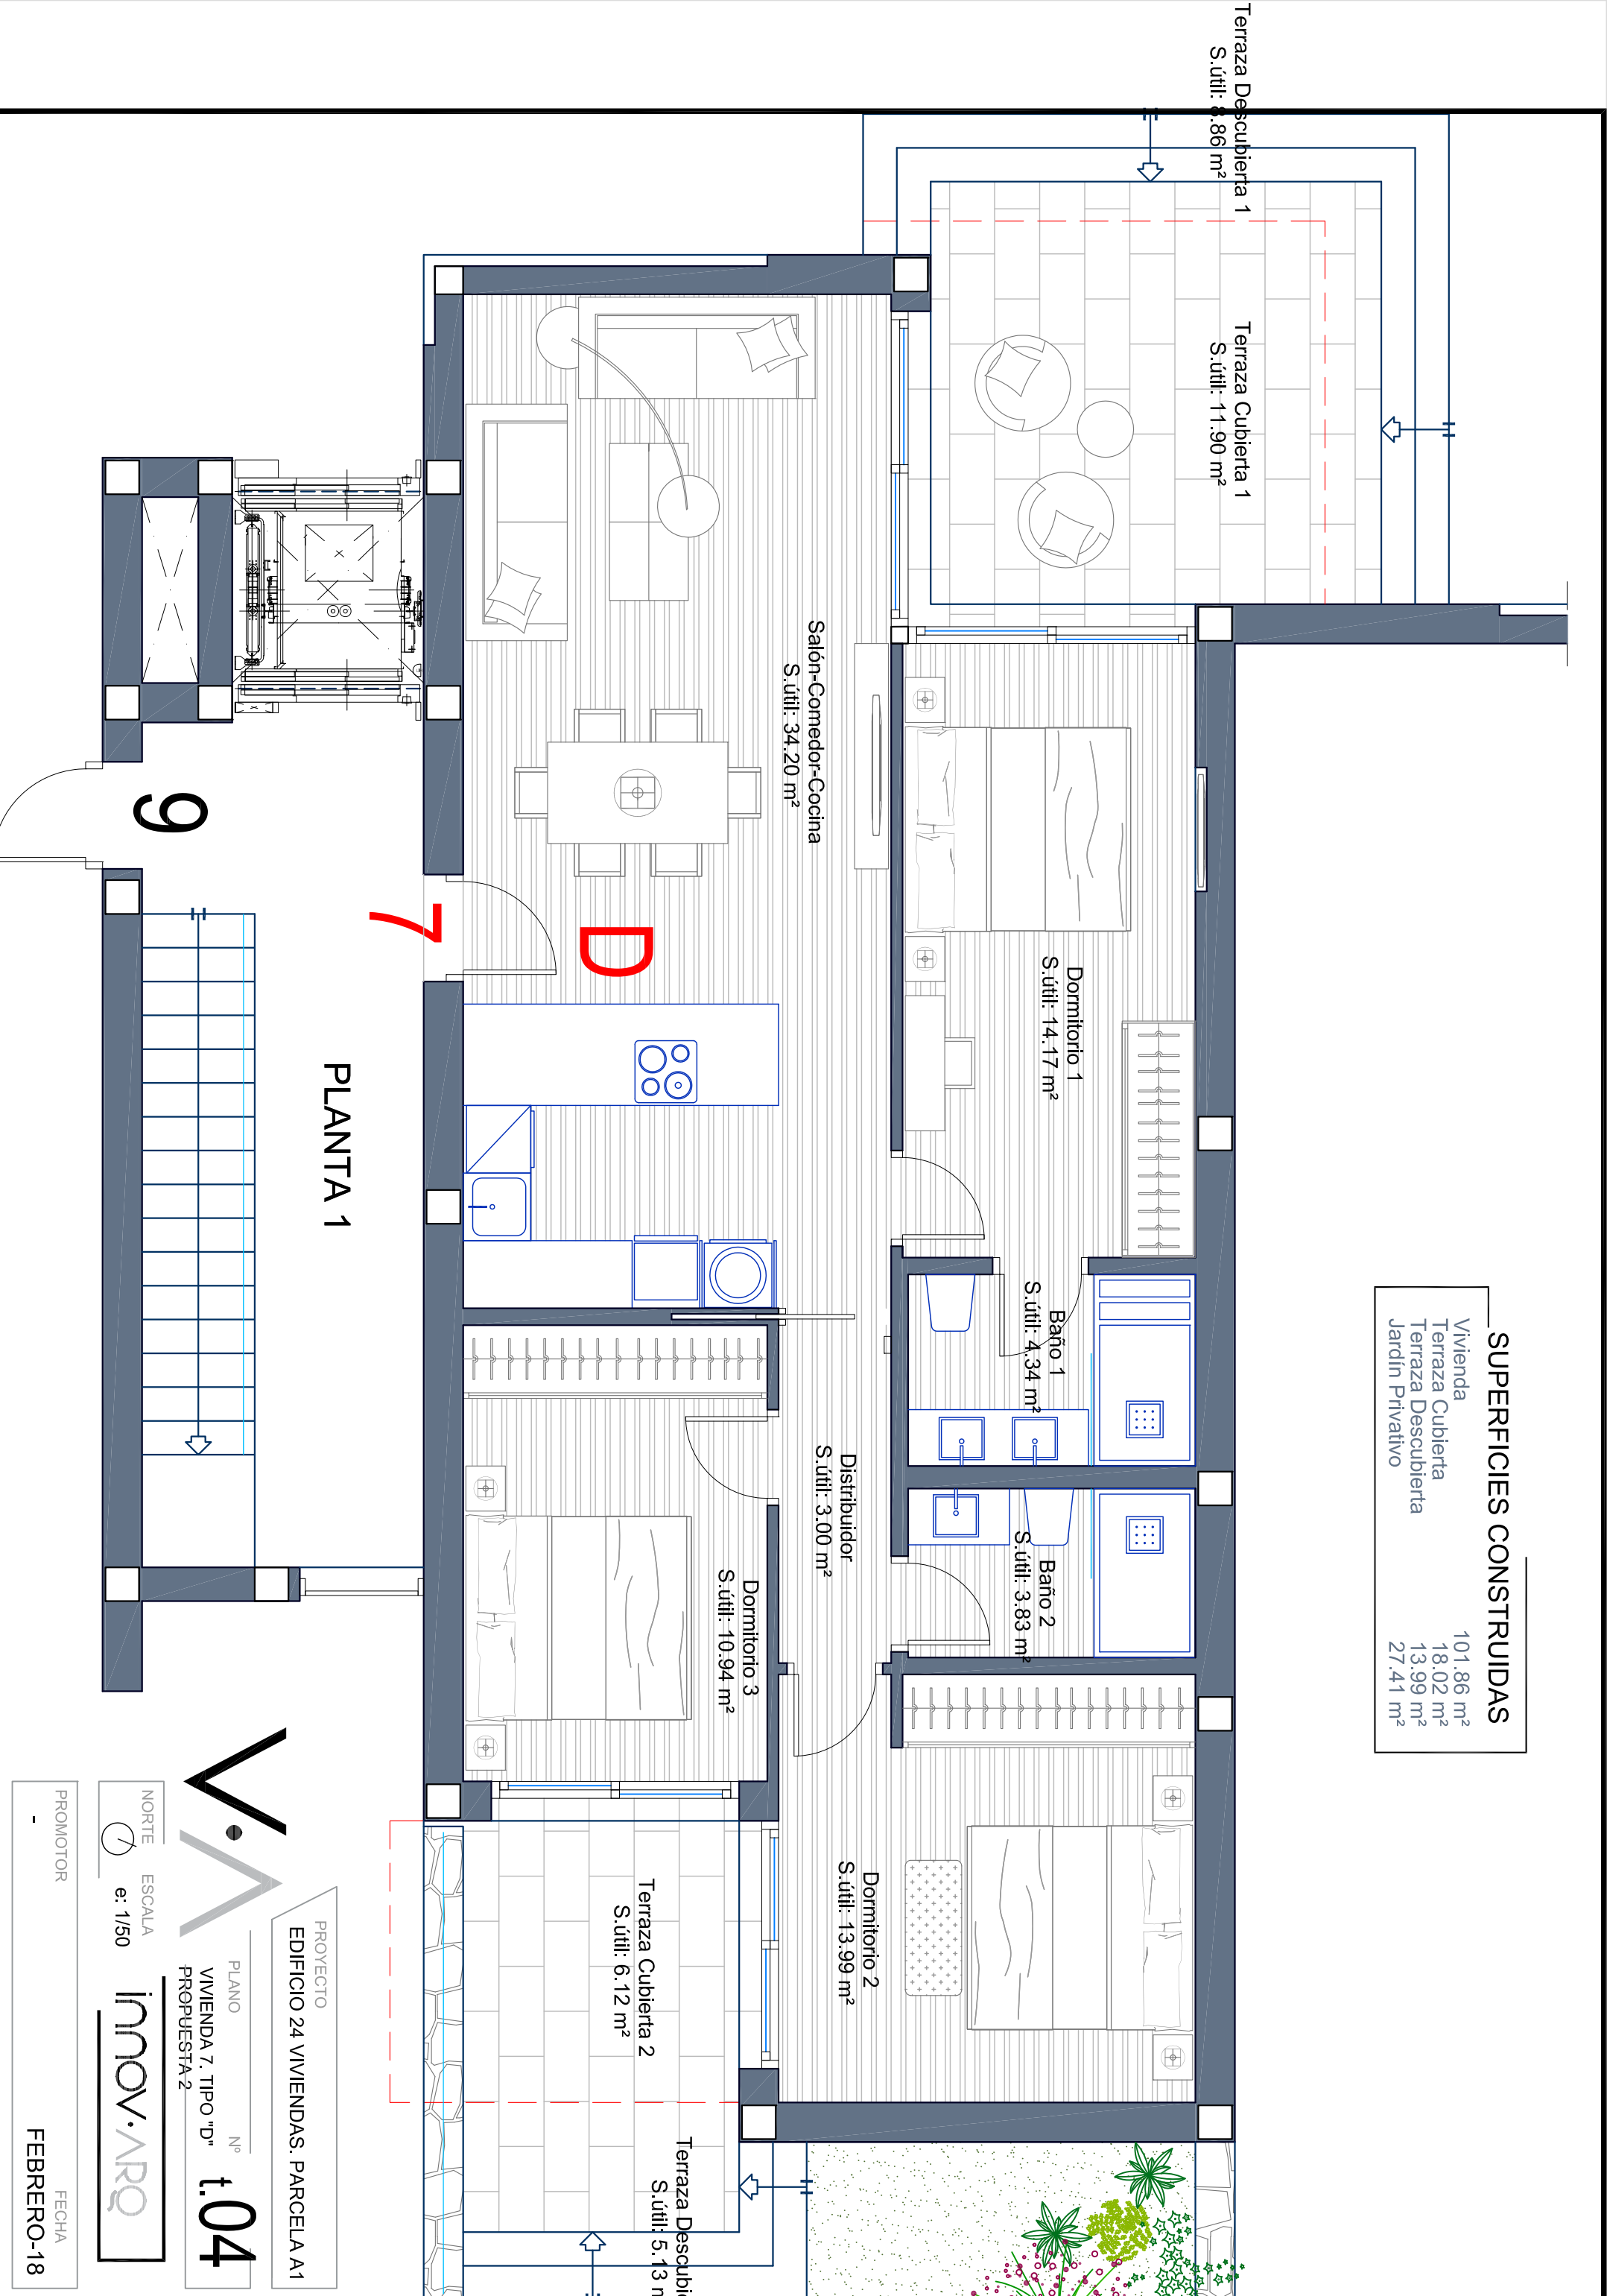

SUPERFICIES CONSTRUIDAS	
Vivienda	101.86 m ²
Terraza Cubierta	18.02 m ²
Terraza Descubierta	13.99 m ²
Jardín Privativo	27.41 m ²

PLANTA 1

9

PROYECTO
EDIFICIO 24 VIVIENDAS. PARCELA A1

PLANO
VIVIENDA 7. TIPO "D"

Nº
t.04

PROPUESTA 2

NORTE

ESCALA
e: 1/50

INNOV·ARQ

PROMOTOR

FECHA
FEBRERO-18