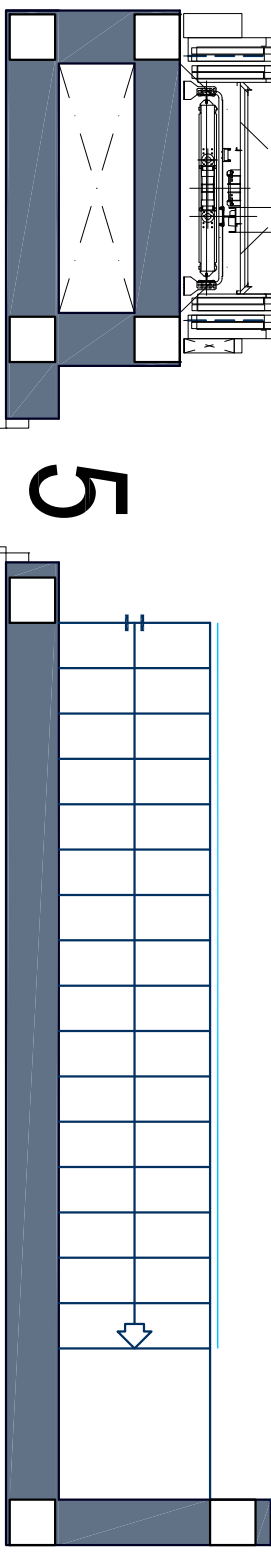

SUPERFICIES CONSTRUIDAS	
Vivienda	101.27 m ²
Terraza Cubierta	9.75 m ²
Terraza Descubierta	16.33 m ²

PLANTA 1

PROYECTO
EDIFICIO 24 VIVIENDAS. PARCELA A1

PLANO Nº
VIVIENDA 3. TIPO "B" **t.02**

NORTE
ESCALA
e: 1/50

INNOV·ARQ

PROMOTOR
FECHA
FEBRERO-18